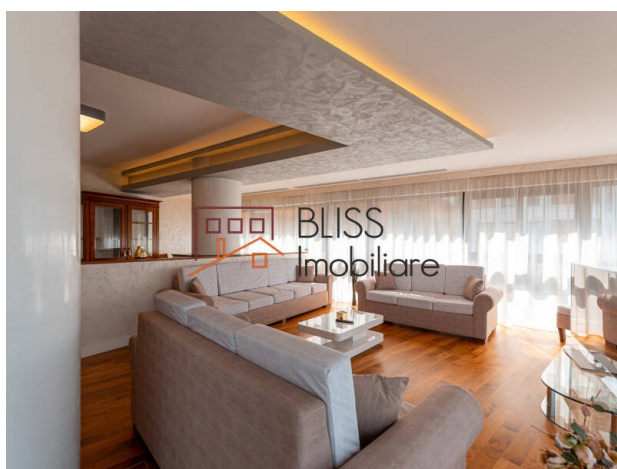

+40 729 005 624

contact@blissimobiliare.ro
(mailto:contact@blissimobiliare.ro)

Actualizat pe data de 20 August 2021

Apartment mobilat cu finisaje de lux in Floreasca Nord

Referinta web
#95965

Floreasca1, Floreasca Nord, Bucuresti

<https://blissimobiliare.ro/apartament-3-camere-de-inchiriat-floreasca-barbu-vacarescu-95965>
(<https://blissimobiliare.ro/apartament-3-camere-de-inchiriat-floreasca-barbu-vacarescu-95965>)

Descriere

Apartment cu 3 camere, modern si spatios, situat in Floreasca, la nu mai mult de 2,5 km de Aeroportul Baneasa si la 10 minute de Piata Victoriei, pozitionat la etajul 4 al unui bloc cu opt etaje, finalizat in anul 2014.

Apartment situat intre Piata Floreasca si Mall Promenada

Apartmentul este mobilat si utilat, dispune de finisaje de lux, este compartimentat eficient si prezinta: o bucatarie deschisa, mobilata si echipata, un living generos, doua dormitoare, doua bai, un grup sanitar si un balcon cu vedere spre gradina interioara.

Apartmentul este decomandat si beneficiaza de o suprafata construita este de 175 mp si utila de 150 mp.

Apartmentul pune la dispozitie si o boxa si doua locuri de parcare in parcare subterana, si facilitati precum aer conditionat.

Zona Floreasca este una dintre cele mai exclusiviste zone ale Bucurestiului, apartmentul fiind situat in proximitatea Lacului Floreasca si Tei, Parcului Floreasca si Parcul Verdi, bulevardului Barbu Vacarescu cu numeroase magazine si restaurante.