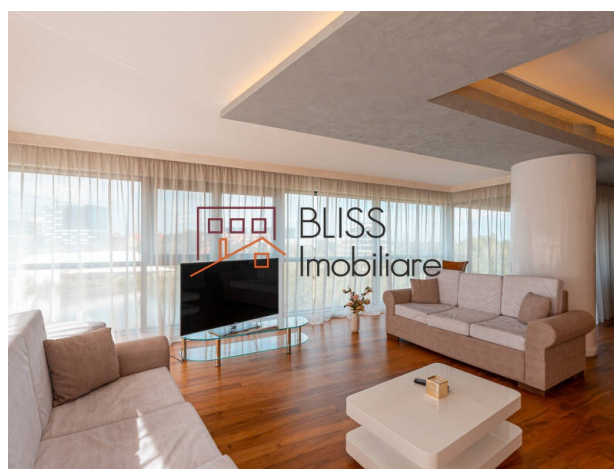

+40 729 005 624

contact@blissimobiliare.ro
(mailto:contact@blissimobiliare.ro)

Actualizat pe data de 20 August 2021

Apartment mobilat cu finisaje de lux in Floreasca Nord

Referinta web
#95965

Floreasca1, Floreasca Nord, Bucuresti

<https://blissimobiliare.ro/apartament-3-camere-de-inchiriat-floreasca-barbu-vacarescu-95965>
(<https://blissimobiliare.ro/apartament-3-camere-de-inchiriat-floreasca-barbu-vacarescu-95965>)

Descriere

Apartment cu 3 camere, modern si spatios, situat in Floreasca, la nu mai mult de 2,5 km de Aeroportul Baneasa si la 10 minute de Piata Victoriei, pozitionat la etajul 4 al unui bloc cu opt etaje, finalizat in anul 2014.

Apartment situat intre Piata Floreasca si Mall Promenada

Apartmentul este mobilat si utilat, dispune de finisaje de lux, este compartimentat eficient si prezinta: o bucatarie deschisa, mobilata si echipata, un living generos, doua dormitoare, doua bai, un grup sanitar si un balcon cu vedere spre gradina interioara.

Apartmentul este decomandat si beneficiaza de o suprafata construita este de 175 mp si utila de 150 mp.

Apartmentul pune la dispozitie si o boxa si doua locuri de parcare in parcare subterana, si facilitati precum aer conditionat.

Zona Floreasca este una dintre cele mai exclusiviste zone ale Bucurestiului, apartmentul fiind situat in proximitatea Lacului Floreasca si Tei, Parcului Floreasca si Parcul Verdi, bulevardului Barbu Vacarescu cu numeroase magazine si restaurante.