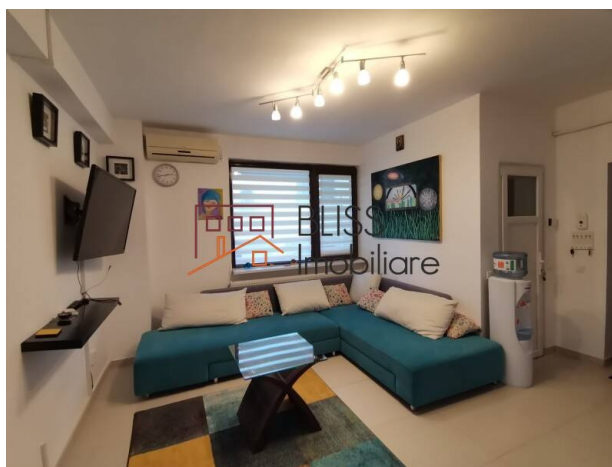

<https://blissimobiliare.ro/apartament-3-camere-de-inchiriat-bucurestii-noi-damaroaia-chitila-96237>
(<https://blissimobiliare.ro/apartament-3-camere-de-inchiriat-bucurestii-noi-damaroaia-chitila-96237>)

Descriere

Apartmentul 3 camere de comandat, modern mobilat si utiliat (aragaz, frigider, masina de spalat vase, masina spalat rufe, cuptor microunde) si este prevazut cu centrala proprie.

Se afla la 2 minute de statia de metrou Laromet si la 7 minute de parcul Bazilescu. In proximitate sunt magazine (Lidl, Mega Image) si piata 16 Februarie.