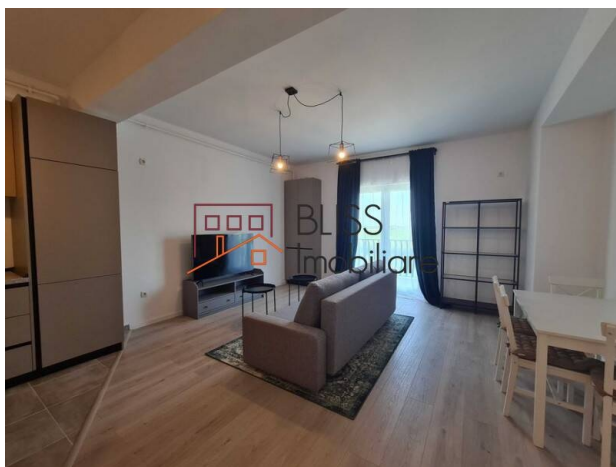

+40 729 005 624

contact@blissimobiliare.ro
(mailto:contact@blissimobiliare.ro)

Actualizat pe data de 17 April 2026

apartament 2 camere

NorthLight Residence, Stefanestii de Jos,
Bucuresti / Ilfov

Referinta web
#96541

<https://blissimobiliare.ro/apartament-2-camere-de-inchiriat-stefanestii-de-jos-96541>
(<https://blissimobiliare.ro/apartament-2-camere-de-inchiriat-stefanestii-de-jos-96541>)

Descriere

Apartment spatios cu vedere catre lac cu numeroase facilitati:

- acces la piscina
- spatii verzi
- zona de gratar
- magazine
- restaurante
- sala de sport

Locuinta de 2 camere este localizata in complexul Northlight Residence, cu acces prin Cosmopolis.
Este complet mobilata si utilata.