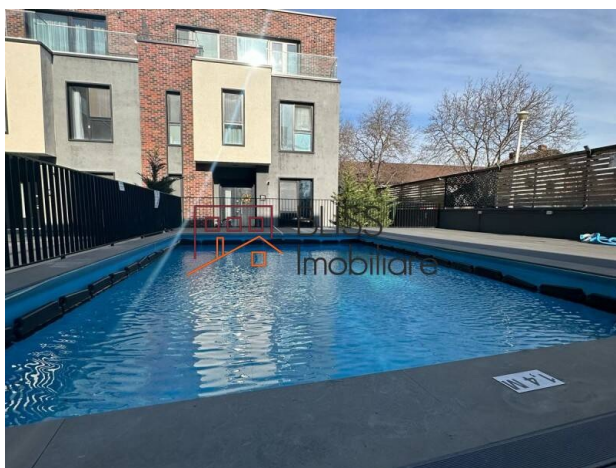

+40 729 005 624

contact@blissimobiliare.ro
(mailto:contact@blissimobiliare.ro)

Actualizat pe data de 24 March 2026

Vilă de 261mp 5 camere cu grădină mare și piscină Northville

Referinta web
#97168

Northville, Iancu Nicolae Jolie Ville , Bucuresti /
Ilfov

<https://blissimobiliare.ro/vila-5-camere-de-inchiriat-iancu-nicolae-pipera-97168>
(<https://blissimobiliare.ro/vila-5-camere-de-inchiriat-iancu-nicolae-pipera-97168>)

Descriere

Vilă spațioasă cu 5 camere situată în Ansamblul Rezidențial Northville, în zona de Nord a Bucureștiului.

Complex de lux confortabil cu loc de joaca pentru copii

Aceasta se află în apropiere de Grădina Zoologică, Băneasa Shopping City și Ambasada Statelor Unite ale Americii. Intrarea în cadrul complexului fiind accesibilă atât de pe Aleea Privighetorilor cât și de pe Drumul Potcoavei.

Cartier rezidențial ce beneficiaza de parcare subterana, piscina exterioara si loc de joaca pentru copii.

Vila este dispusa S+P+2, are o suprafata de 271mp si beneficiaza de o superba terasa cu vedere panoramica.

- La subsol se regasesc locurile de parcare si boxa.
- La Parter se afla living-ul cu zona de luat masa, bucatarie, baie si terasa.
- La Etajul 1 se afla dormitorul matrimonial cu baie proprie si dressing si 2 dormitoare secundare cu bai proprii.
- La etajul 2 se regasesc un spatiu mare deschis, baie si 2 terase. Un proiect rezidențial elegant, cu arhitectura moderna si functionala, cu zone generoase iluminate natural, acces securizat 24/7.