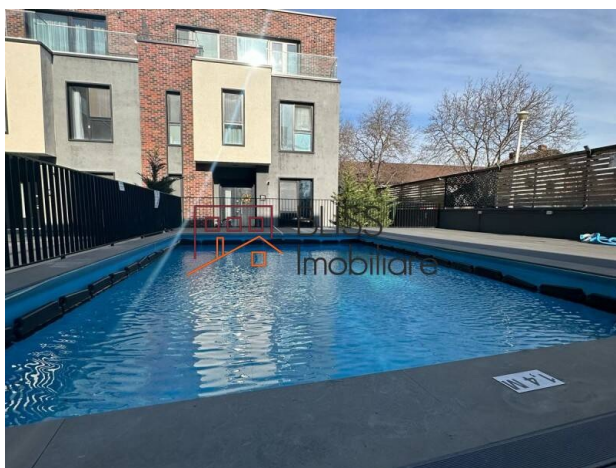

## Vilă de 261mp 5 camere cu grădină mare și piscină Northville

Referinta web  
**#97168**

Northville, Iancu Nicolae Jolie Ville , Bucuresti /  
Ilfov

<https://blissimobiliare.ro/vila-5-camere-de-inchiriat-iancu-nicolae-pipera-97168>  
(<https://blissimobiliare.ro/vila-5-camere-de-inchiriat-iancu-nicolae-pipera-97168>)

### Descriere

Vilă spațioasă cu 5 camere situată în Ansamblul Rezidențial Northville, în zona de Nord a Bucureștiului.

Cartier rezidențial ce beneficiaza de parcare subterana, piscina exterioara si loc de joaca pentru copii.

Vila este dispusa S+P+2, are o suprafata de 271mp si beneficiaza de o superba terasa cu vedere panoramica.

- La subsol se regasesc locurile de parcare si boxa.
- La Parter se afla living-ul cu zona de luat masa, bucatarie, baie si terasa.
- La Etajul 1 se afla dormitorul matrimonial cu baie proprie si dressing si 2 dormitoare secundare cu bai proprii.
- La etajul 2 se regasesc un spatiu mare deschis, baie si 2 terase. Un proiect rezidențial elegant, cu arhitectura moderna si functionala, cu zone generoase iluminate natural, acces securizat 24/7.