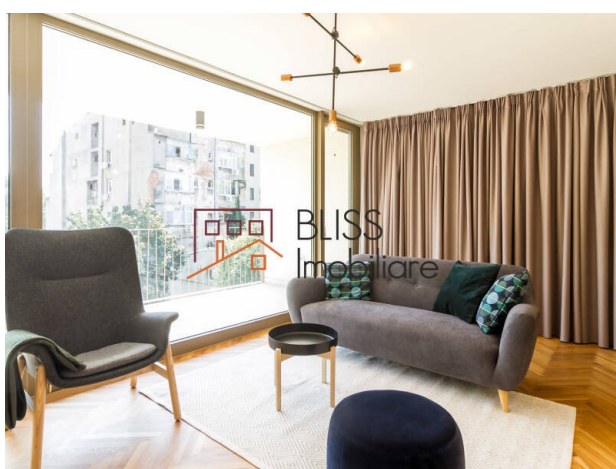

## **Apartament cu 4 camere de lux de 102mp cu balcon de 15mp**

Referinta web  
**#98799**

Occidentului40, Piata Victoriei, Bucuresti

<https://blissimobiliare.ro/apartament-4-camere-de-inchiriat-piata-victoriei-98799>  
(<https://blissimobiliare.ro/apartament-4-camere-de-inchiriat-piata-victoriei-98799>)

### **Descriere**

BLISS Imobiliare va prezinta un apartament spațios cu 4 camere de lux, in zona Calea Victoriei.

## **Aproape de statiile de metrou Piata Victoriei si Gara de Nord**

Avand o suprafata construita de 102mp, dintre care 86mp utili, acesta prezinta suficient spatiu fiind compartimentat astfel:

- Living room cu zona de dining si o bucătărie open space utilată și echipată (inclusiv mașină de spălat vase);
- Trei dormitoare, fiind prezenta si o zona de birou;
- Baie ce prezinta cadă, pentru momente de relaxare;
- Balcon de 15mp

Este mobilat și utilat modern și oferă confort de înaltă calitate, dăruindu-ți senzația de "acasă".

Apartamentul beneficiază de lift și este poziționat la etajul 2, într-un bloc cu configurația de 1S+DS+HP+5+M.