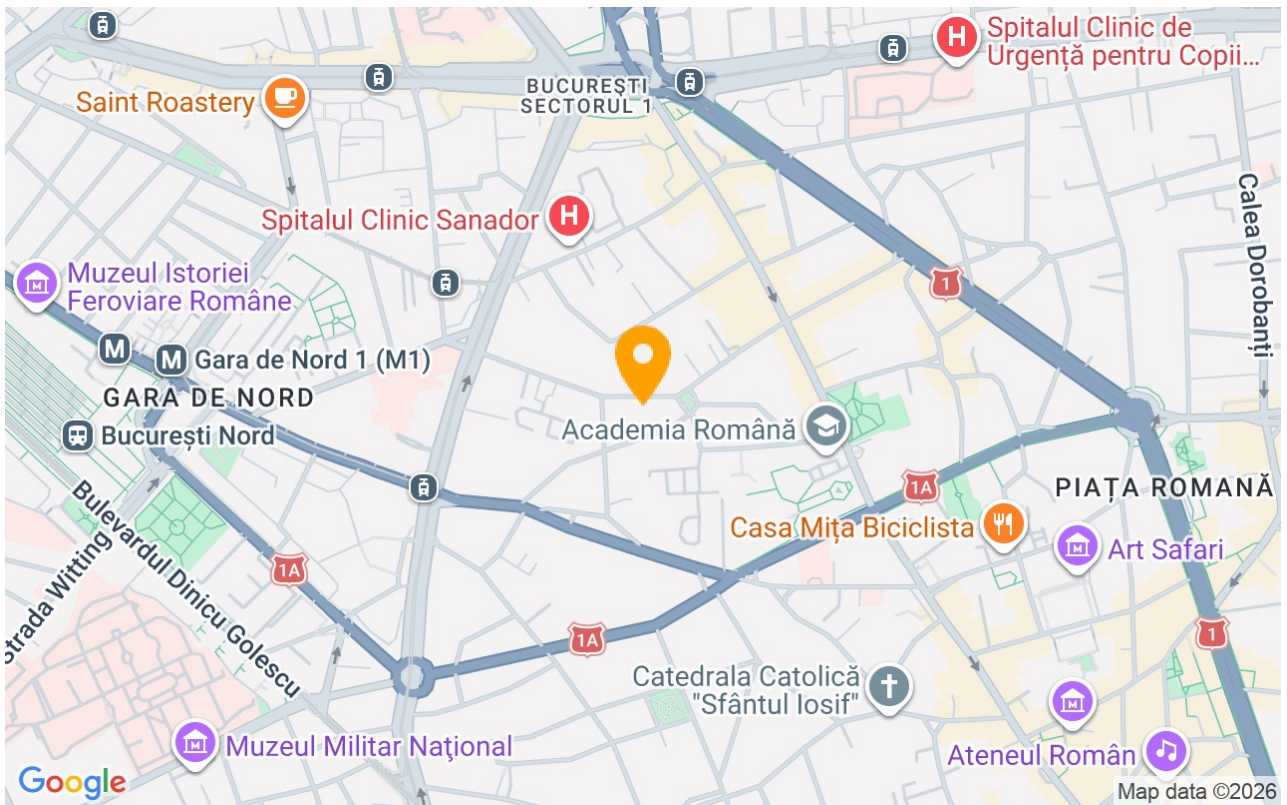

De asemenea, la subsol aveți la dispoziție 2 locuri de parcare.

In apropiere de statii de autobuz, tramvai si de statiile de metrou Piata Victoriei si Gara de Nord de unde aveti facil la celelalte parti ale Bucurestiului.

## Locație