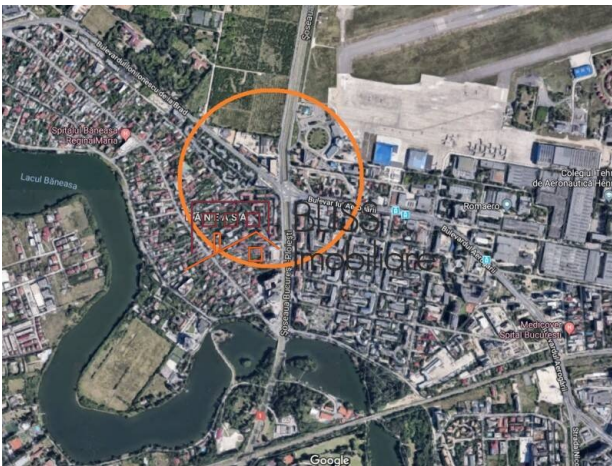

## **Teren de vanzare 2.750 m<sup>2</sup> langa Aeroport Baneasa, Sector 1, Bucuresti**

 Baneasa Aerogarii, Bucuresti

**Preț la cerere**

Referinta web  
**#900019**

<https://blissimobiliare.ro/teren-de-vanzare-herastrau-nordului-900019> (<https://blissimobiliare.ro/teren-de-vanzare-herastrau-nordului-900019>)

#### **TEREN DE 2750 MP IN BANEASA - SECTOR 1, BUCURESTI.**

Terenul este situat in zona de nord, vis-a-vis de aeroportul Baneasa. Este format din doua loturi, unul de 2500 mp si celalalt de 250 mp si are o deschidere la bulevard de ~21 ml

Destinatii: hotel, comercial, office, residential, spital

Viitoarea constructie va putea avea cu un regim de inaltime maxim de P+3 la strada si P+2 in zona din spate a lotului.

Vecinatati: sediu Banca Transilvania, aeroportul Baneasa, spitalul Regina Maria, Scoli, DN1, centrul comercial Baneasa shopping city, IKEA, RATB

## Locație