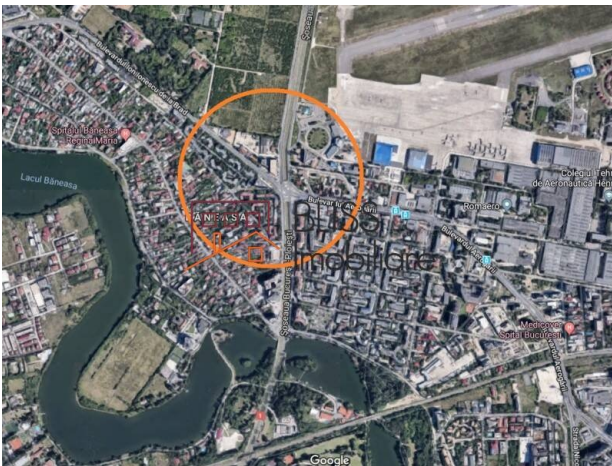

+40 729 896 897

contact@blissimobiliare.ro

(mailto:contact@blissimobiliare.ro)

Actualizat pe data de 23 August 2024

Teren de vanzare 2.750 m² langa Aeroport Baneasa, Sector 1, Bucuresti

Baneasa Aerogarii, Bucuresti

**Preț la cerere
800 EUR / m²**

Referinta web
#900019

<https://blissimobiliare.ro/teren-de-vanzare-herastrau-nordului-900019> (<https://blissimobiliare.ro/teren-de-vanzare-herastrau-nordului-900019>)

Descriere

TEREN DE 2750 MP IN BANEASA - SECTOR 1, BUCURESTI.

Terenul este situat in zona de nord, vis-a-vis de aeroportul Baneasa. Este format din doua loturi, unul de 2500 mp si celalalt de 250 mp si are o deschidere la bulevard de ~21 ml

Destinatii: hotel, comercial, office, residential, spital

Viitoarea constructie va putea avea cu un regim de inaltime maxim de P+3 la strada si P+2 in zona din spate a lotului.

Vecinatati: sediu Banca Transilvania, aeroportul Baneasa, spitalul Regina Maria, Scoli, DN1, centrul comercial Baneasa shopping city, IKEA, RATB

Dotari: Toate utilitatile sunt la strada

Pe terenul de 250mp se afla doua constructii tip hala demolabile.

Pentru mai multe detalii si informatii va stam la dispozitie.