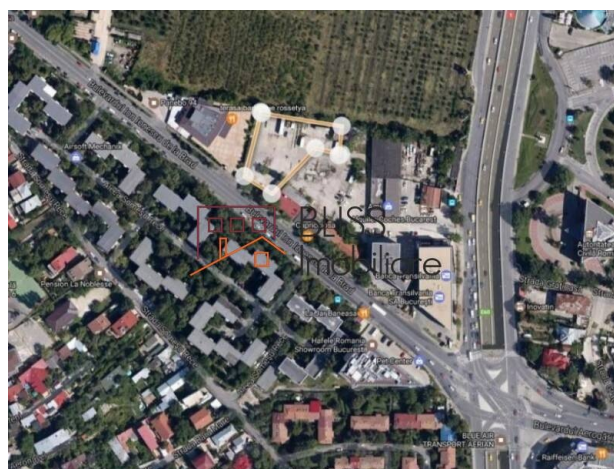

Preț la cerere

Referinta web
#900019

<https://blissimobiliare.ro/teren-de-vanzare-herastrau-nordului-900019> (<https://blissimobiliare.ro/teren-de-vanzare-herastrau-nordului-900019>)

Descriere

TEREN DE 2750 MP IN BANEASA - SECTOR 1, BUCURESTI.

Terenul este situat in zona de nord, vis-a-vis de aeroportul Baneasa. Este format din doua loturi, unul de 2500 mp si celalalt de 250 mp si are o deschidere la bulevard de ~21 ml

Destinatii: hotel, comercial, office, residential, spital

Viitoarea constructie va putea avea cu un regim de inaltime maxim de P+3 la strada si P+2 in zona din spate a lotului.

Vecinatati: sediu Banca Transilvania, aeroportul Baneasa, spitalul Regina Maria, Scoli, DN1, centrul comercial Baneasa shopping city, IKEA, RATB

Dotari: Toate utilitatile sunt la strada

Pe terenul de 250mp se afla doua constructii tip hala demolabile.

Pentru mai multe detalii si informatii va stam la dispozitie.

Detalii teren

Tipul de teren	Teren intravilan
Suprafața	2.750 m ²
Coeficientul de utilizare	2,2
Procent de ocupare	50%
Deschideri la stradă	21 m
Zona protejată	Nu