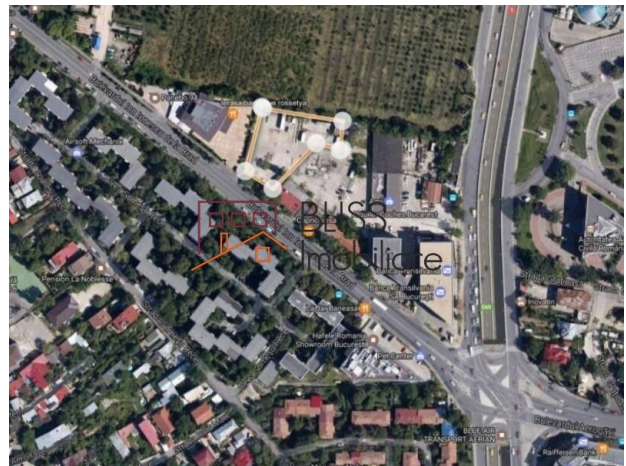

Preț la cerere

Referinta web
#900019

<https://blissimobiliare.ro/teren-de-vanzare-herastrau-nordului-900019> (<https://blissimobiliare.ro/teren-de-vanzare-herastrau-nordului-900019>)

Descriere

TEREN DE 2750 MP IN BANEASA - SECTOR 1, BUCURESTI.

Terenul este situat in zona de nord, vis-a-vis de aeroportul Baneasa. Este format din doua loturi, unul de 2500 mp si celalalt de 250 mp si are o deschidere la bulevard de ~21 ml

Destinatii: hotel, comercial, office, residential, spital

Viitoarea constructie va putea avea cu un regim de inaltime maxim de P+3 la strada si P+2 in zona din spate a lotului.

Vecinatati: sediu Banca Transilvania, aeroportul Baneasa, spitalul Regina Maria, Scoli, DN1, centrul comercial Baneasa shopping city, IKEA, RATB

Dotari: Toate utilitatile sunt la strada

Pe terenul de 250mp se afla doua constructii tip hala demolabile.

Pentru mai multe detalii si informatii va stam la dispozitie.

Detalii teren

Tipul de teren	Teren intravilan
Suprafața	2.750 m ²
Coeficientul de utilizare	2,2
Procent de ocupare	50%
Deschideri la stradă	21 m
Zona protejată	Nu