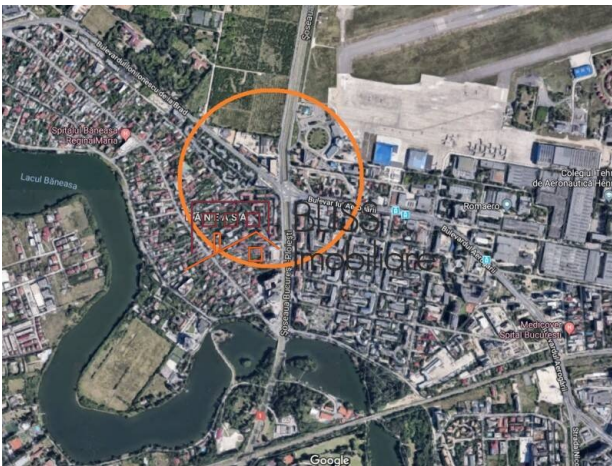

Preț la cerere

Referinta web
#900019

<https://blissimobiliare.ro/teren-de-vanzare-herastrau-nordului-900019> (<https://blissimobiliare.ro/teren-de-vanzare-herastrau-nordului-900019>)

Descriere

TEREN DE 2750 MP IN BANEASA - SECTOR 1, BUCURESTI.

Terenul este situat in zona de nord, vis-a-vis de aeroportul Baneasa. Este format din doua loturi, unul de 2500 mp si celalalt de 250 mp si are o deschidere la bulevard de ~21 ml

Destinatii: hotel, comercial, office, residential, spital

Viitoarea constructie va putea avea cu un regim de inaltime maxim de P+3 la strada si P+2 in zona din spate a lotului.

Vecinatati: sediu Banca Transilvania, aeroportul Baneasa, spitalul Regina Maria, Scoli, DN1, centrul comercial Baneasa shopping city, IKEA, RATB

Dotari: Toate utilitatile sunt la strada

Pe terenul de 250mp se afla doua constructii tip hala demolabile.

Pentru mai multe detalii si informatii va stam la dispozitie.

Detalii teren

Tipul de teren	Teren intravilan
Suprafața	2.750 m ²
Coeficientul de utilizare	2,2
Procent de ocupare	50%
Deschideri la stradă	21 m
Zona protejată	Nu