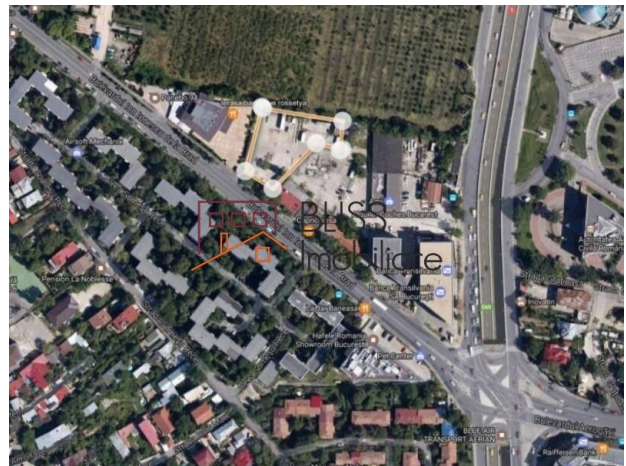

## **Teren de vanzare 2.750 m<sup>2</sup> langa Aeroport Baneasa, Sector 1, Bucuresti**

 Baneasa Aerogarii, Bucuresti

**Preț la cerere**

Referinta web  
**#900019**

<https://blissimobiliare.ro/teren-de-vanzare-herastrau-nordului-900019> (<https://blissimobiliare.ro/teren-de-vanzare-herastrau-nordului-900019>)

#### **TEREN DE 2750 MP IN BANEASA - SECTOR 1, BUCURESTI.**

Terenul este situat in zona de nord, vis-a-vis de aeroportul Baneasa. Este format din doua loturi, unul de 2500 mp si celalalt de 250 mp si are o deschidere la bulevard de ~21 ml

Destinatii: hotel, comercial, office, residential, spital

Viitoarea constructie va putea avea cu un regim de inaltime maxim de P+3 la strada si P+2 in zona din spate a lotului.

Vecinatati: sediu Banca Transilvania, aeroportul Baneasa, spitalul Regina Maria, Scoli, DN1, centrul comercial Baneasa shopping city, IKEA, RATB

Dotari: Toate utilitatile sunt la strada

Pe terenul de 250mp se afla doua constructii tip hala demolabile.

Pentru mai multe detalii si informatii va stam la dispozitie.