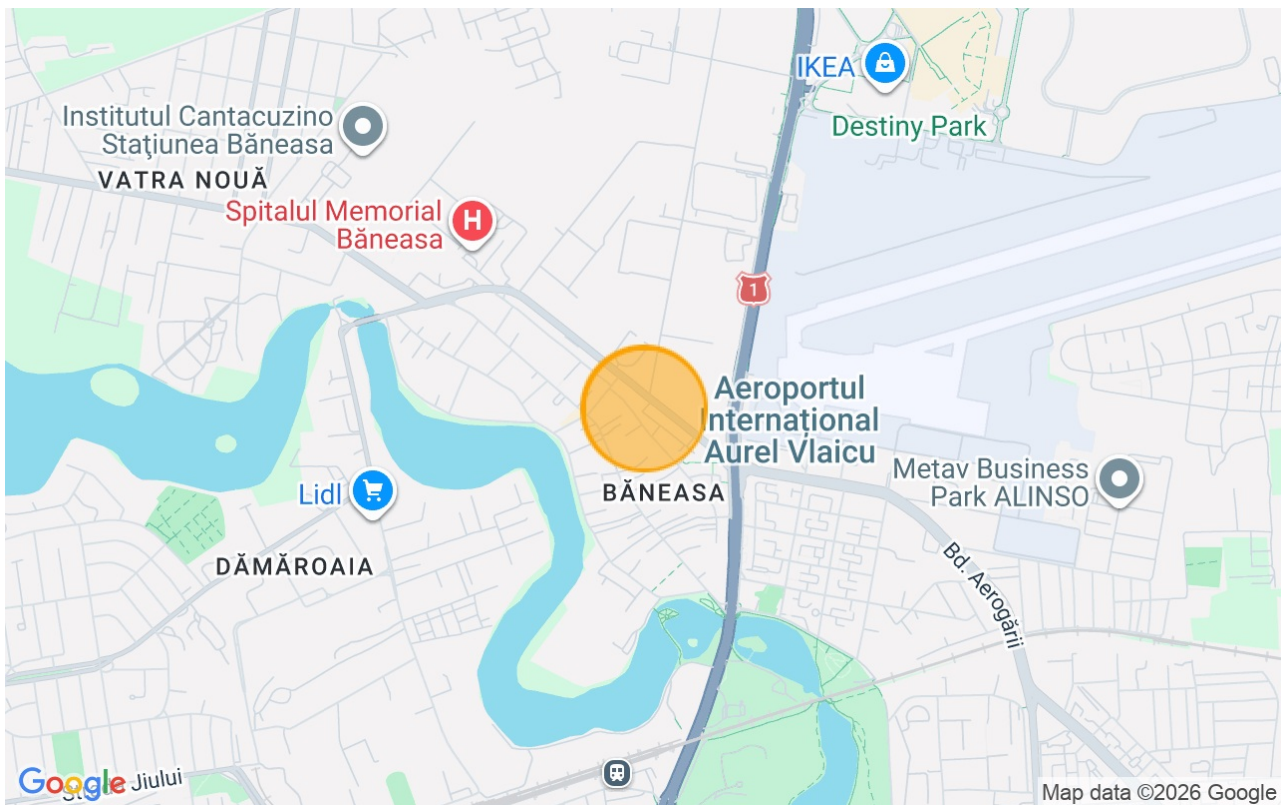

Detalii teren

Tipul de teren	Teren intravilan
Suprafața	2.750 m²
Coeficientul de utilizare	2,2
Procent de ocupare	50%
Deschideri la stradă	21 m
Zona protejată	Nu

Utilități

Electricitate

Locație