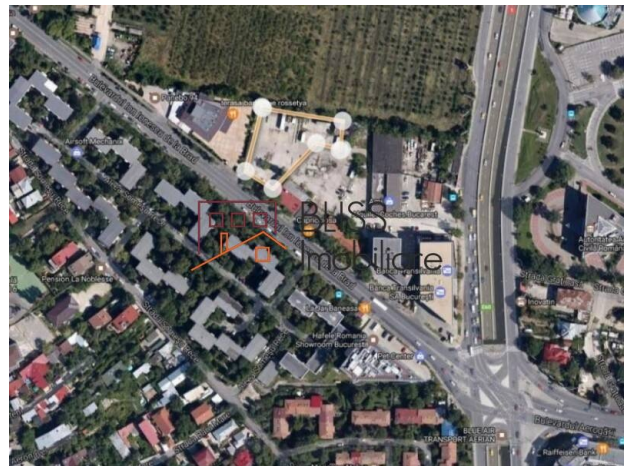

+40 729 896 897

contact@blissimobiliare.ro

(mailto:contact@blissimobiliare.ro)

Actualizat pe data de 23 August 2024

Teren de vanzare 2.750 m² langa Aeroport Baneasa, Sector 1, Bucuresti

Baneasa Aerogarii, Bucuresti

**Preț la cerere
800 EUR / m²**

Referinta web
#900019

<https://blissimobiliare.ro/teren-de-vanzare-herastrau-nordului-900019> (<https://blissimobiliare.ro/teren-de-vanzare-herastrau-nordului-900019>)

Descriere

TEREN DE 2750 MP IN BANEASA - SECTOR 1, BUCURESTI.

Terenul este situat in zona de nord, vis-a-vis de aeroportul Baneasa. Este format din doua loturi, unul de 2500 mp si celalalt de 250 mp si are o deschidere la bulevard de ~21 ml

Destinatii: hotel, comercial, office, residential, spital

Viitoarea constructie va putea avea cu un regim de inaltime maxim de P+3 la strada si P+2 in zona din spate a lotului.

Vecinatati: sediu Banca Transilvania, aeroportul Baneasa, spitalul Regina Maria, Scoli, DN1, centrul comercial Baneasa shopping city, IKEA, RATB

Dotari: Toate utilitatile sunt la strada

Pe terenul de 250mp se afla doua constructii tip hala demolabile.

Pentru mai multe detalii si informatii va stam la dispozitie.