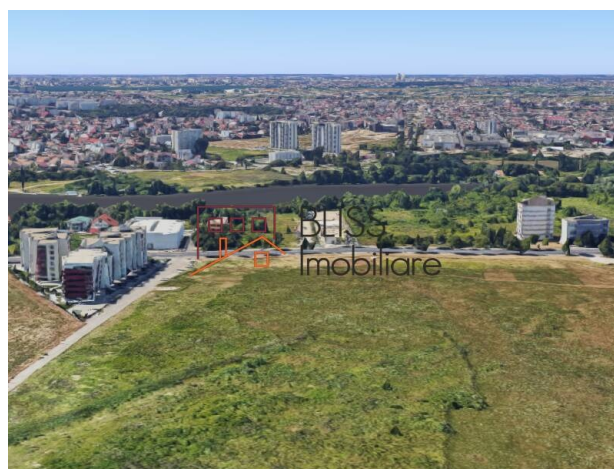

1.765.750 EUR
350 EUR / m²Referinta web
#900038

<https://blissimobiliare.ro/teren-de-vanzare-baneasa-sisesti-jandarmerie-straulesti-sector-1-900038>
(<https://blissimobiliare.ro/teren-de-vanzare-baneasa-sisesti-jandarmerie-straulesti-sector-1-900038>)

Descriere

Teren de 5.045 mp , cu iesire la lac si cu un front la strada principala de 31 ml.

Excelent pentru dezvoltare imobiliara, rezidentiala sau comerciala

Terenul este cuprins in subzona M2, subzona mixta, CUT 3, POT 70% si partial in V4- spatii verzi pentru protectia cursurilor de apa, CUT max 0.2 POT max 15%. Utilizari admise in zona V4- amenajari de mici dimensiuni pentru odihna, agrement, jos platforme, circulatii carosabile si pietonale.

Terenul este pretabil pentru o dezvoltare rezidentiala cu urmatoorii parameterii:

- 3.500 mp in zona M2. Suprafata maxima construabila la sol ~2.450 mp. Suprafata construabila desfasurata ~ 10.500mp
- 1.500 mp in zona V4 din suprafata teren. Suprafata maxima construabila la sol 225 mp. Suprafata construabila desfasurata ~ 300mp
- In medie CUT 2.16 POT 53%

Toate utilitatile sunt la limita terenului.

Detalii teren

Tipul de teren	Teren intravilan
Suprafața	5.045 m ²
Coeficientul de utilizare	3
Procent de ocupare	70%
Deschideri la stradă	31 m
Tipul de drum	Asfaltat