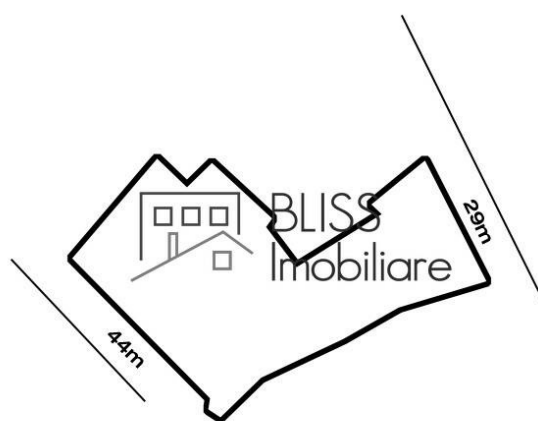

<https://blissimobiliare.ro/teren-de-vanzare-obor-900090> (<https://blissimobiliare.ro/teren-de-vanzare-obor-900090>)

Descriere

Teren de vanzare de 2600mp in zona Obor, intr-o zona linistita, pentru dezvoltare rezidentiala.

Terenul este liber de constructii, cu deschideri generoase la doua strazi.

Conform PUG terenul se incadreaza in zona L1A, POT=45%, CUT=1.3 si cu un regim de inaltime de P+2E + mansarda / etaj retras , respectiv CUT 1.56

Terenul este amplasat la 5 minute de metrou, cu acces rapid catre centru, dar si spre zona comerciala Obor.

Detalii teren

| | |
|---------------------------|----------------------|
| Tipul de teren | Teren intravilan |
| Suprafața | 2.600 m ² |
| Coeficientul de utilizare | 1,56 |
| Procent de ocupare | 45% |
| Deschideri la stradă | |
| Tipul de drum | Asfaltat |
| Zona protejată | Nu |