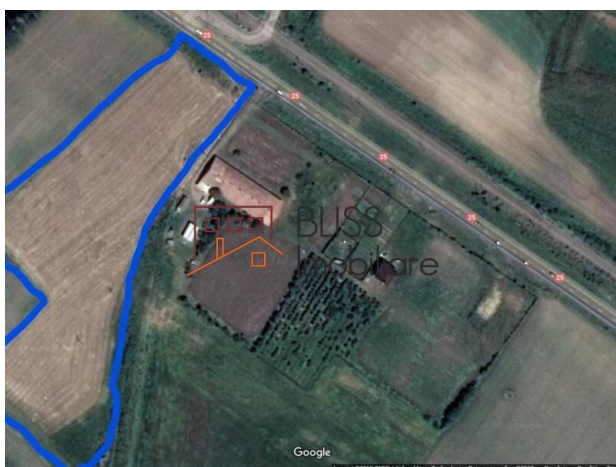

## Land 26,364 m<sup>2</sup>;

Comuna Independența Galati, Comuna  
Independenta, Judetul Galati, Romania

**99,000 EUR**  
**4 EUR / m<sup>2</sup>**

Web Reference  
**#900298**

<https://blissimobiliare.ro/en/land-for-sale-comuna-independententa-galati-judetul-galati-romania-900298>  
(<https://blissimobiliare.ro/en/land-for-sale-comuna-independententa-galati-judetul-galati-romania-900298>)

### Land details

<b>Land type</b>	Constructible land
<b>Size</b>	26,364 m <sup>2</sup>
<b>Street openings</b>	65 m
<b>Road type</b>	Asphalt
<b>Protected area</b>	No

### Location