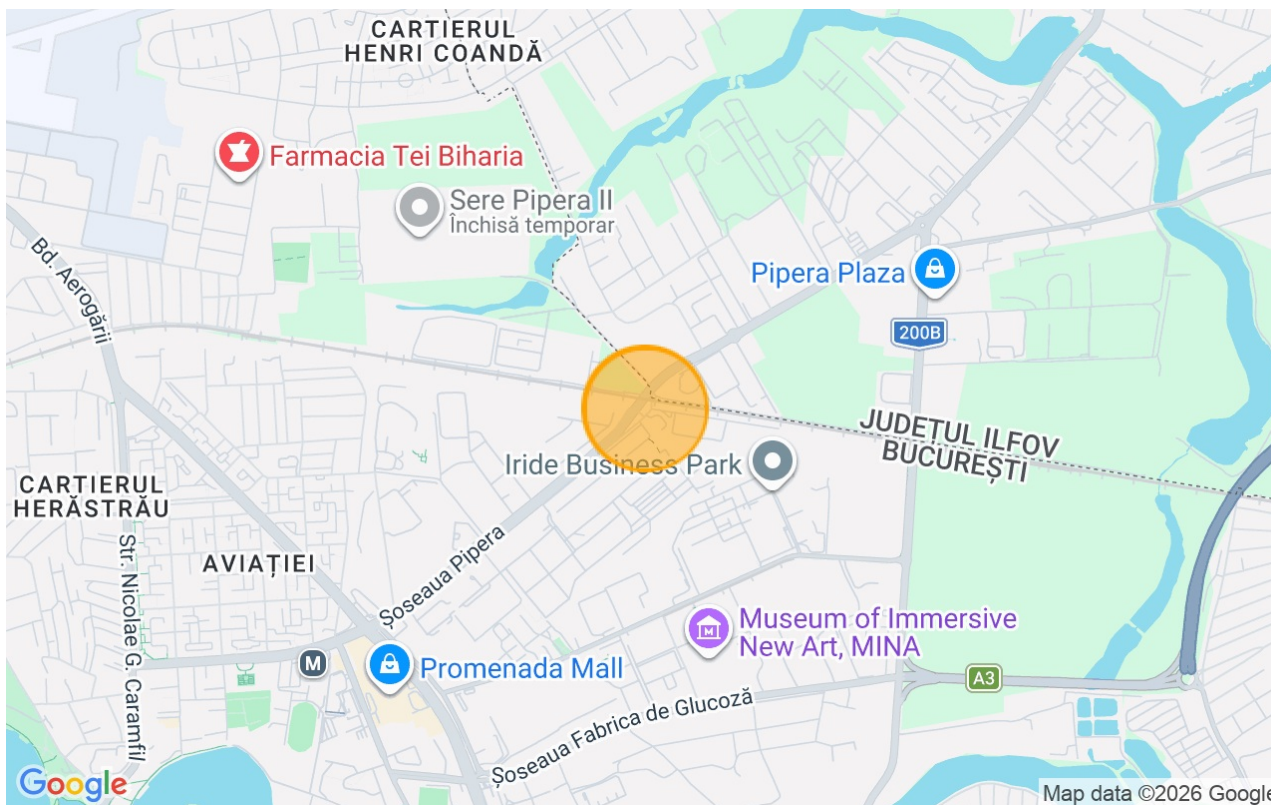

7.250.000 EUR
500 EUR / m²

Referinta web
#900376

<https://blissimobiliare.ro/teren-de-vanzare-aviatiei-promenada-mall-metro-pipera-900376>
(<https://blissimobiliare.ro/teren-de-vanzare-aviatiei-promenada-mall-metro-pipera-900376>)

Descriere

Teren intravilan de 14.500mp in zona Aviatiei OMV Pipera langa ONIX Park Aviatiei.

Terenul are toate utilitatile la limita de proprietate

Conform PUZ Inel Median terenul este incadrat in urmatoarele subzone:

Terenul are toate utilitatile la limita de proprietate.

Detalii teren

Tipul de teren	Teren intravilan
Suprafața	14.500 m ²
Coeficientul de utilizare	3
Procent de ocupare	70%
Deschideri la stradă	
Tipul de drum	Asfaltat
Zona protejată	Nu

Utilități

💡 Electricitate

🚰 Apă

🔥 Gaze

🚰 Canalizare

📶 Telecomunicații

Locație

Poze