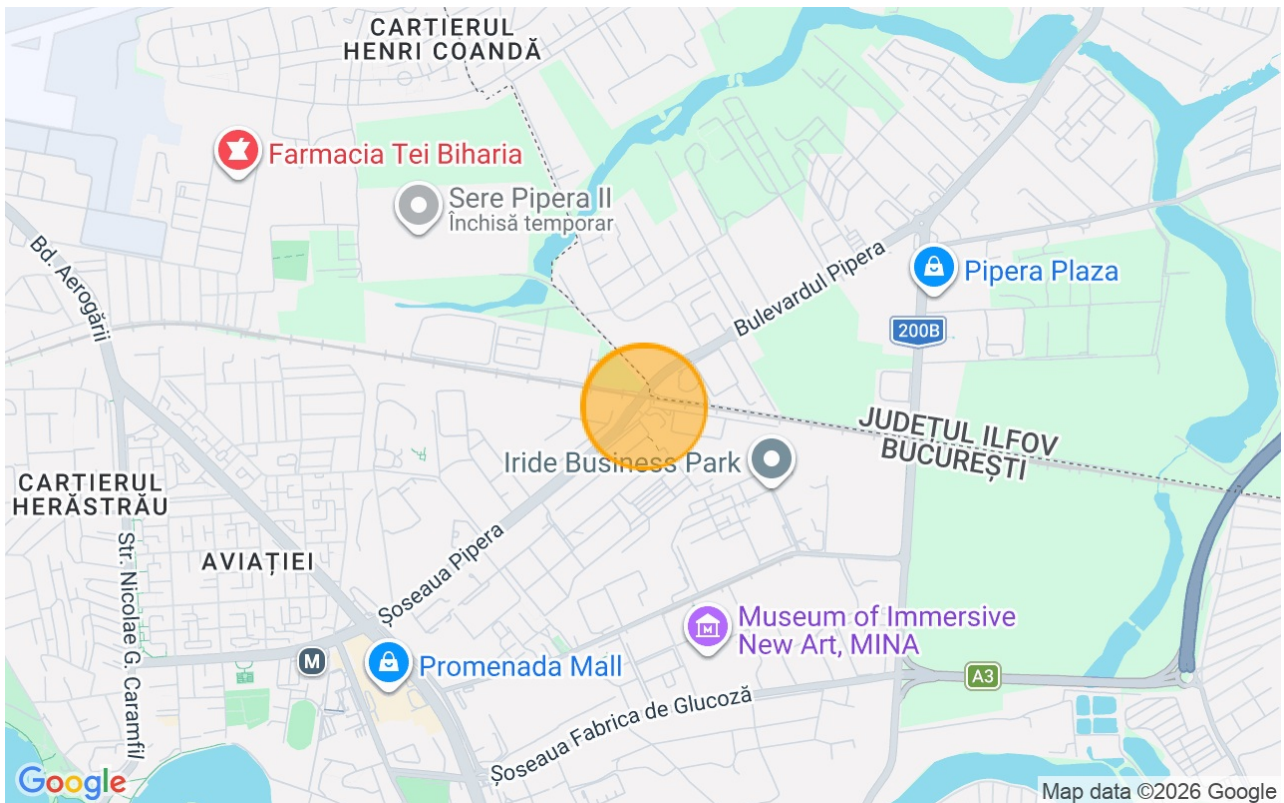

Detalii teren

Tipul de teren	Teren intravilan
Suprafața	14.500 m²
Coeficientul de utilizare	3
Procent de ocupare	70%
Deschideri la stradă	
Tipul de drum	Asfaltat
Zona protejată	Nu

Utilități

💡 Electricitate

🚰 Apă

🔥 Gaze

🚰 Canalizare

📶 Telecomunicații

Locație