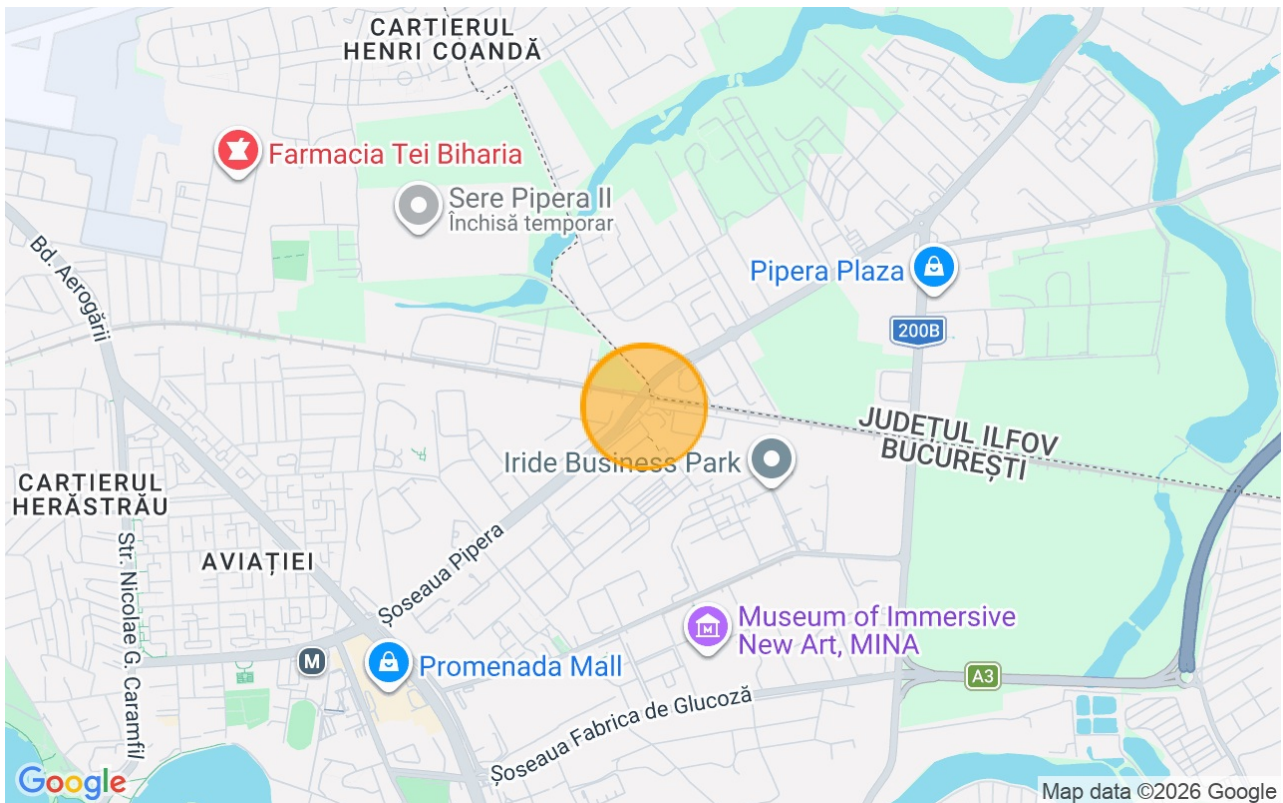

Detalii teren

Tipul de teren	Teren intravilan
Suprafața	14.500 m²
Coeficientul de utilizare	3
Procent de ocupare	70%
Deschideri la stradă	
Tipul de drum	Asfaltat
Zona protejată	Nu

Utilități

💡 Electricitate

🚰 Apă

🔥 Gaze

🚰 Canalizare

📶 Telecomunicații

Locație