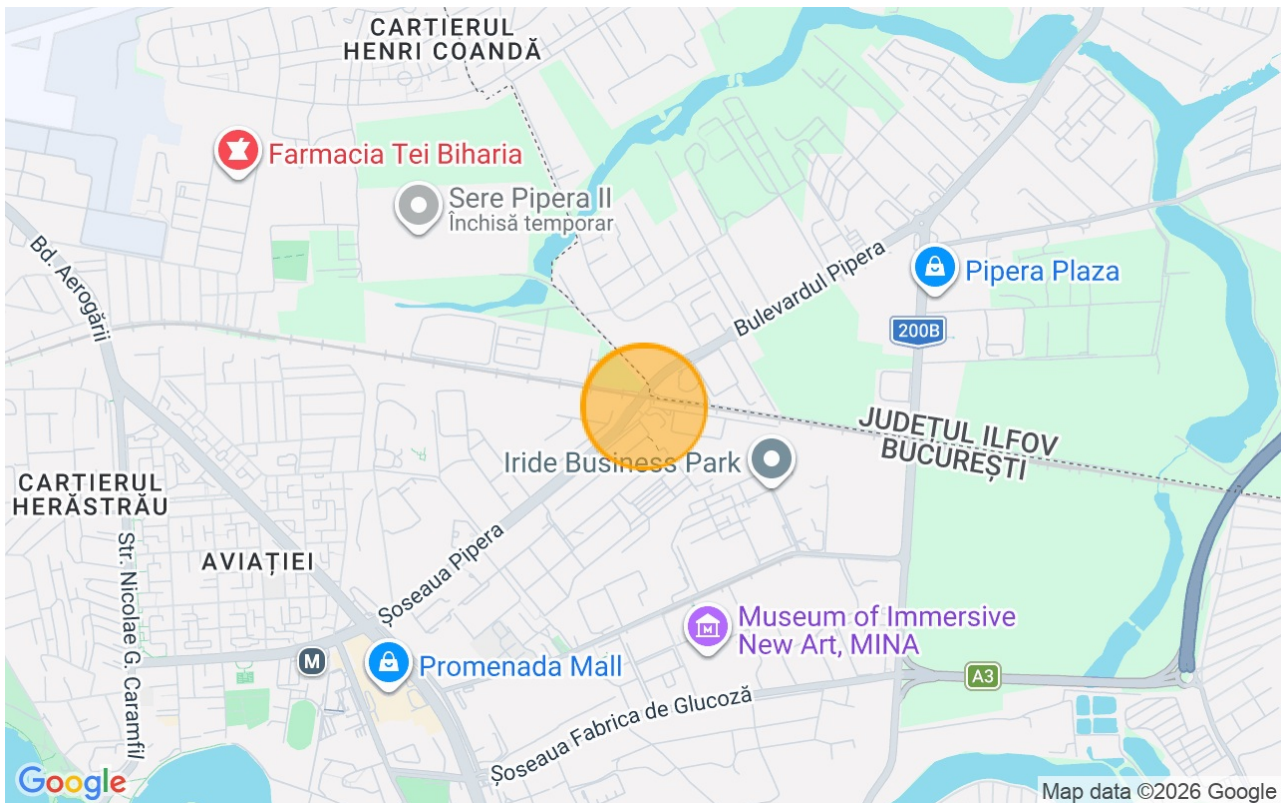

Detalii teren

Tipul de teren	Teren intravilan
Suprafața	14.500 m²
Coeficientul de utilizare	3
Procent de ocupare	70%
Deschideri la stradă	
Tipul de drum	Asfaltat
Zona protejată	Nu

Utilități

💡 Electricitate

🚰 Apă

🔥 Gaze

🚰 Canalizare

📶 Telecomunicații

Locație