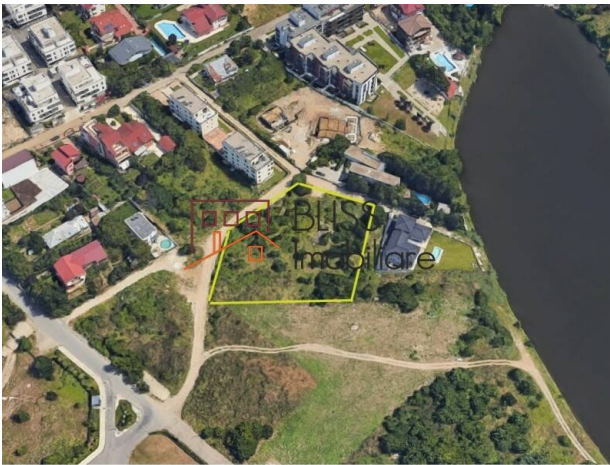

1.102.500 EUR
350 EUR / m²

Referinta web
#900730

<https://blissimobiliare.ro/teren-de-vanzare-baneasa-sisesti-jandarmerie-straulesti-sector-1-900730>
(<https://blissimobiliare.ro/teren-de-vanzare-baneasa-sisesti-jandarmerie-straulesti-sector-1-900730>)

Descriere

Teren de 3.147mp situat in zona de nord a Bucurestiului, sector 1, cu acces din Soseaua Gheorghe Ionescu Sisesti si vedere spre lacul Grivita. Zona Greenlake si scoala King's Oak.

Terenul este cuprins in subzona L1d

Terenul este cuprins in subzona L1d, locuinte individuale mici, cu regim de inaltime de maxim P+2, CUT = 0.70, POT 20%.

Oferta este formata din doua loturi alaturate care se pot alipi. Aceste doua loturi au suprafete de 1.600mp si respectiv 1.547mp.

Terenul are deschidere la doua strazi, una de 43m si una de 75m.

Detalii teren

Tipul de teren	Teren intravilan
Suprafața	3.147 m ²
Coeficientul de utilizare	0,7
Procent de ocupare	20%
Deschideri la stradă	43 m / 75 m
Tipul de drum	Pietruit
Zona protejată	Nu