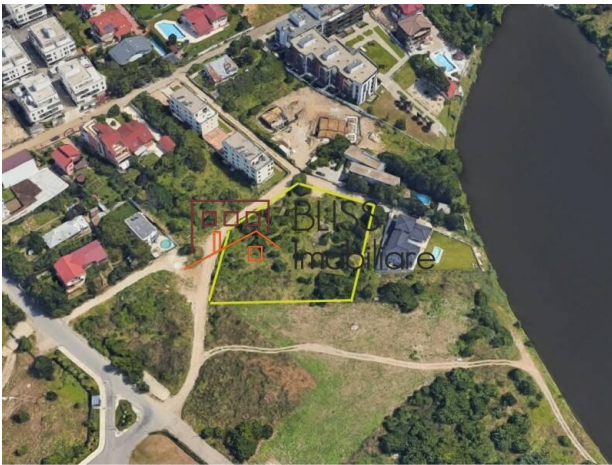

1.102.500 EUR
350 EUR / m²

Referinta web
#900730

<https://blissimobiliare.ro/teren-de-vanzare-baneasa-sisesti-jandarmerie-straulesti-sector-1-900730>
(<https://blissimobiliare.ro/teren-de-vanzare-baneasa-sisesti-jandarmerie-straulesti-sector-1-900730>)

Descriere

Teren de 3.147mp situat in zona de nord a Bucurestiului, sector 1, cu acces din Soseaua Gheorghe Ionescu Sisesti si vedere spre lacul Grivita. Zona Greenlake si scoala King's Oak.

Terenul este cuprins in subzona L1d

Terenul este cuprins in subzona L1d, locuinte individuale mici, cu regim de inaltime de maxim P+2, CUT = 0.70, POT 20%.

Oferta este formata din doua loturi alaturate care se pot alipi. Aceste doua loturi au suprafete de 1.600mp si respectiv 1.547mp.

Terenul are deschidere la doua strazi, una de 43m si una de 75m.

Detalii teren

Tipul de teren	Teren intravilan
Suprafața	3.147 m ²
Coeficientul de utilizare	0,7
Procent de ocupare	20%
Deschideri la stradă	43 m / 75 m
Tipul de drum	Pietruit
Zona protejată	Nu