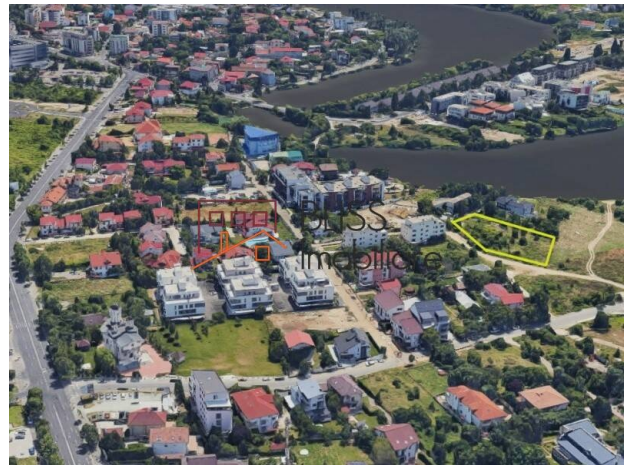

1.102.500 EUR
350 EUR / m²

Referinta web
#900730

<https://blissimobiliare.ro/teren-de-vanzare-baneasa-sisesti-jandarmerie-straulesti-sector-1-900730>
(<https://blissimobiliare.ro/teren-de-vanzare-baneasa-sisesti-jandarmerie-straulesti-sector-1-900730>)

Descriere

Teren de 3.147mp situat in zona de nord a Bucurestiului, sector 1, cu acces din Soseaua Gheorghe Ionescu Sisesti si vedere spre lacul Grivita. Zona Greenlake si scoala King's Oak.

Terenul este cuprins in subzona L1d

Terenul este cuprins in subzona L1d, locuinte individuale mici, cu regim de inaltime de maxim P+2, CUT = 0.70, POT 20%.

Oferta este formata din doua loturi alaturate care se pot alipi. Aceste doua loturi au suprafete de 1.600mp si respectiv 1.547mp.

Terenul are deschidere la doua strazi, una de 43m si una de 75m.

Detalii teren

Tipul de teren	Teren intravilan
Suprafața	3.147 m ²
Coeficientul de utilizare	0,7
Procent de ocupare	20%
Deschideri la stradă	43 m / 75 m
Tipul de drum	Pietruit
Zona protejată	Nu