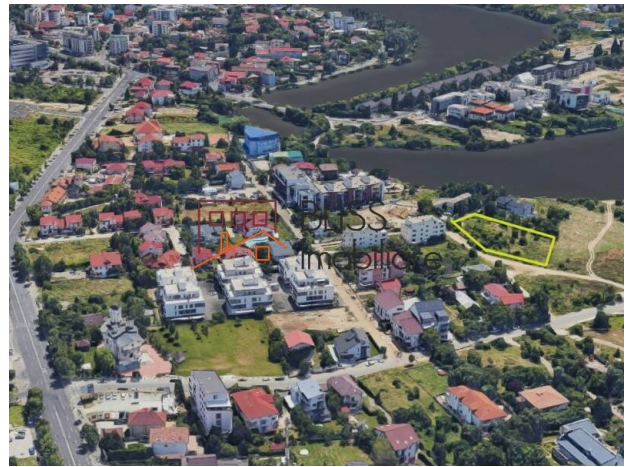

1.102.500 EUR
350 EUR / m²

Referinta web
#900730

<https://blissimobiliare.ro/teren-de-vanzare-baneasa-sisesti-jandarmerie-straulesti-sector-1-900730>
(<https://blissimobiliare.ro/teren-de-vanzare-baneasa-sisesti-jandarmerie-straulesti-sector-1-900730>)

Descriere

Teren de 3.147mp situat in zona de nord a Bucurestiului, sector 1, cu acces din Soseaua Gheorghe Ionescu Sisesti si vedere spre lacul Grivita. Zona Greenlake si scoala King's Oak.

Terenul este cuprins in subzona L1d

Terenul este cuprins in subzona L1d, locuinte individuale mici, cu regim de inaltime de maxim P+2, CUT = 0.70, POT 20%.

Oferta este formata din doua loturi alaturate care se pot alipi. Aceste doua loturi au suprafete de 1.600mp si respectiv 1.547mp.

Terenul are deschidere la doua strazi, una de 43m si una de 75m.

Detalii teren

Tipul de teren	Teren intravilan
Suprafața	3.147 m ²
Coeficientul de utilizare	0,7
Procent de ocupare	20%
Deschideri la stradă	43 m / 75 m
Tipul de drum	Pietruit
Zona protejată	Nu