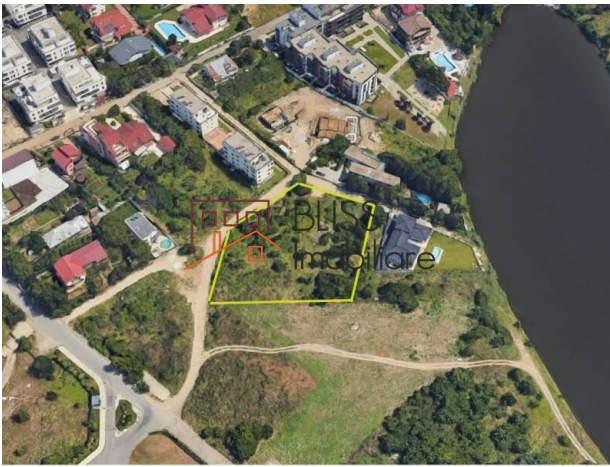

1.102.500 EUR
350 EUR / m²

Referinta web
#900730

<https://blissimobiliare.ro/teren-de-vanzare-baneasa-sisesti-jandarmerie-straulesti-sector-1-900730>
(<https://blissimobiliare.ro/teren-de-vanzare-baneasa-sisesti-jandarmerie-straulesti-sector-1-900730>)

Descriere

Teren de 3.147mp situat in zona de nord a Bucurestiului, sector 1, cu acces din Soseaua Gheorghe Ionescu Sisesti si vedere spre lacul Grivita. Zona Greenlake si scoala King's Oak.

Terenul este cuprins in subzona L1d

Terenul este cuprins in subzona L1d, locuinte individuale mici, cu regim de inaltime de maxim P+2, CUT = 0.70, POT 20%.

Oferta este formata din doua loturi alaturate care se pot alipi. Aceste doua loturi au suprafete de 1.600mp si respectiv 1.547mp.

Terenul are deschidere la doua strazi, una de 43m si una de 75m.

Detalii teren

Tipul de teren	Teren intravilan
Suprafața	3.147 m ²
Coeficientul de utilizare	0,7
Procent de ocupare	20%
Deschideri la stradă	43 m / 75 m
Tipul de drum	Pietruit
Zona protejată	Nu