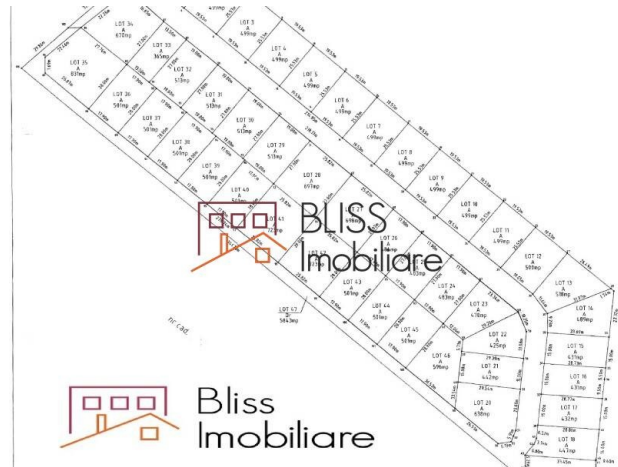

Referinta web
#900800

<https://blissimobiliare.ro/teren-de-vanzare-magurele-900800> (<https://blissimobiliare.ro/teren-de-vanzare-magurele-900800>)

Descriere

Oportunitate de investiții - 47 de loturi pentru dezvoltare rezidențială de vânzare la sud de București, în Măgurele, județul Ilfov.

Proprietatea este formată din 47 de loturi, zonă în curs de dezvoltare

Proprietatea este formată din 47 de terenuri rezidențiale (total 29.988 mp) în cota exclusivă. Terenurile au forme regulate și au fațade simple, duble sau triple.

Terenul se află în zona rezidențială. PUZ disponibil.

Proprietatea este situată în Măgurele, județul Ilfov, lângă șoseaua de centură București, o zonă în curs de dezvoltare, cu acces la drumurile de exploatare.

Detalii teren

Tipul de teren	Teren intravilan
Suprafața	29.988 m ²
Deschideri la stradă	
Tipul de drum	Pietruit
Zona protejată	Nu

Locație