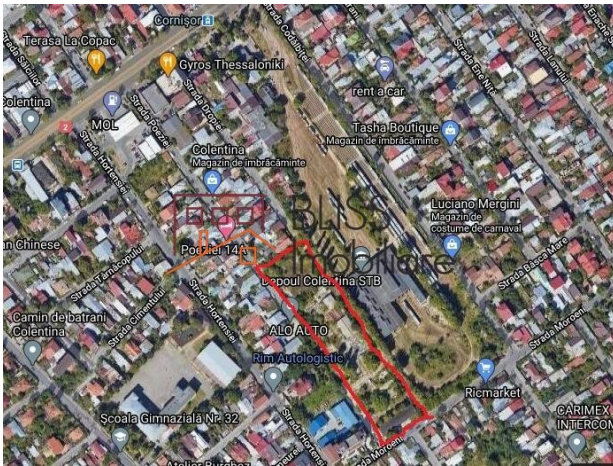

## Land 10,809 m<sup>2</sup>;

Colentina Nord, Bucharest

**2,161,800 EUR**  
**200 EUR / m<sup>2</sup>**

Web Reference  
**#902737**

<https://blissimobiliare.ro/en/land-for-sale-colentina-nord-bucharest-902737>  
(<https://blissimobiliare.ro/en/land-for-sale-colentina-nord-bucharest-902737>)

### Land details

<b>Land type</b>	Constructible land
<b>Size</b>	10,809 m <sup>2</sup>
<b>Land usage coefficient</b>	2.5
<b>Percentage of occupation</b>	60%
<b>Street openings</b>	59 m
<b>Road type</b>	Asphalt

### Location