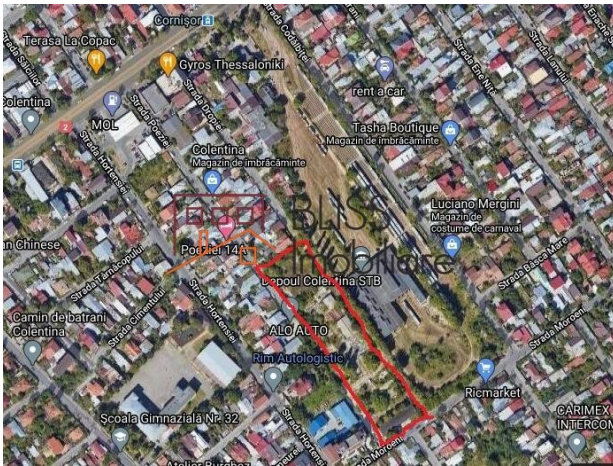

## Teren 10.809 m<sup>2</sup>;

Colentina Nord, Bucuresti

**2.161.800 EUR**  
**200 EUR / m<sup>2</sup>**

Referinta web  
**#902737**

<https://blissimobiliare.ro/teren-de-vanzare-colentina-nord-902737> (<https://blissimobiliare.ro/teren-de-vanzare-colentina-nord-902737>)

### Descriere

Teren situat langa depoul Colentina, in zona M3 cu un regim de construire 2S+P+4E+Etaj 5 Retras.

- Suprafata teren 10.809 mp
- Deschidere 58.25 ml x 205.98 ml

POT maxim 60% cu posibilitatea acoperirii restului curtii in proportie de 70% cu cladiri cu maxim 2 niveluri (8 metri).

## Detalii teren

Tipul de teren	Teren intravilan
Suprafața	10.809 m <sup>2</sup>
Coeficientul de utilizare	2,5
Procent de ocupare	60%
Deschideri la stradă	59 m
Tipul de drum	Asfaltat

## Locație