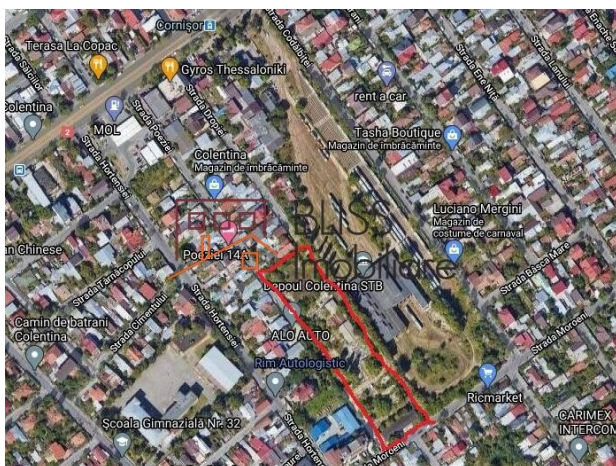

Referinta web
#902737

<https://blissimobiliare.ro/teren-de-vanzare-colentina-nord-902737> (<https://blissimobiliare.ro/teren-de-vanzare-colentina-nord-902737>)

Descriere

Teren situat langa depoul Colentina, in zona M3 cu un regim de construire 2S+P+4E+Etaj 5 Retras.

- Suprafata teren 10.809 mp
- Deschidere 58.25 ml x 205.98 ml

POT maxim 60% cu posibilitatea acoperirii restului curtii in proportie de 70% cu cladiri cu maxim 2 niveluri (8 metri).

CUT - 2.5

Terenul are o deschidere de 58.25 ml si are toate utilitatile (gaz, curent, canalizare) trase in fata terenului.

Detalii teren

Tipul de teren	Teren intravilan
Suprafața	10.809 m ²
Coeficientul de utilizare	2,5
Procent de ocupare	60%
Deschideri la stradă	59 m
Tipul de drum	Asfaltat

Utilități

Electricitate

Apă

Gaze

Canalizare

Locație