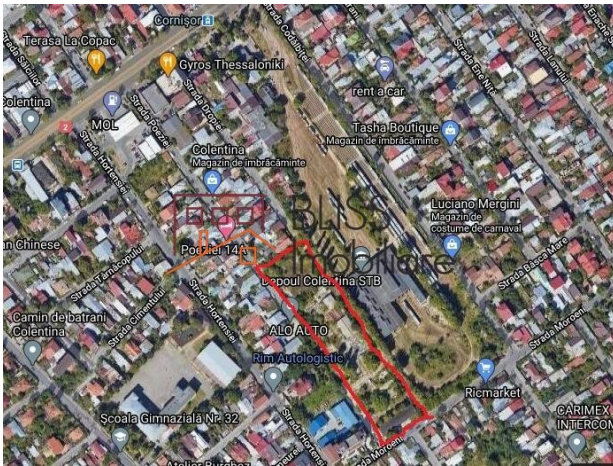

Referinta web
#902737

<https://blissimobiliare.ro/teren-de-vanzare-colentina-nord-902737> (<https://blissimobiliare.ro/teren-de-vanzare-colentina-nord-902737>)

Descriere

Teren situat langa depoul Colentina, in zona M3 cu un regim de construire 2S+P+4E+Etaj 5 Retras.

- Suprafata teren 10.809 mp
- Deschidere 58.25 ml x 205.98 ml

POT maxim 60% cu posibilitatea acoperirii restului curtii in proportie de 70% cu cladiri cu maxim 2 niveluri (8 metri).

CUT - 2.5

Terenul are o deschidere de 58.25 ml si are toate utilitatile (gaz, curent, canalizare) trase in fata terenului.

Detalii teren

Tipul de teren	Teren intravilan
Suprafața	10.809 m ²
Coeficientul de utilizare	2,5
Procent de ocupare	60%
Deschideri la stradă	59 m
Tipul de drum	Asfaltat

Utilități

💡 Electricitate

🚰 Apă

🔥 Gaze

🚰 Canalizare

Locație