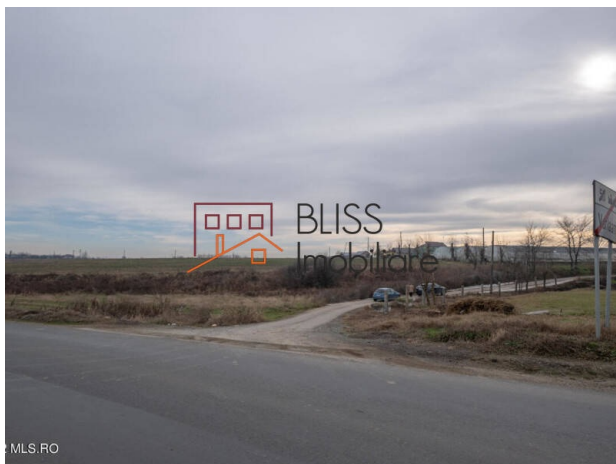

<https://blissimobiliare.ro>
(<https://blissimobiliare.ro>)

Isfahan Doekhie

+40 729 896 897

contact@blissimobiliare.ro
(mailto:contact@blissimobiliare.ro)

Actualizat pe data de 22 April 2026

Teren 8.968 m²;

Adunatii-Copaceni, Adunatii-Copaceni, Judetul Giurgiu, Romania

120.000 EUR
13 EUR / m²

Referinta web
#904007

<https://blissimobiliare.ro/teren-de-vanzare-adunatii-copaceni-904007> (<https://blissimobiliare.ro/teren-de-vanzare-adunatii-copaceni-904007>)

Descriere

ADUNATII COPACENI - VARLAAM, TEREN INTRAVILAN CONSTRUCTII, 9868 MP! Acces optim din soseaua principala, zona cu potential, in dezvoltare. Teren ideal pentru dezvoltare rezidentiala, cu acces imediat in DN 5 si acces rapid spre A0, zona de urbanism L1. Forma neregulata, plan ondulat. Curent la limita de proprietate.