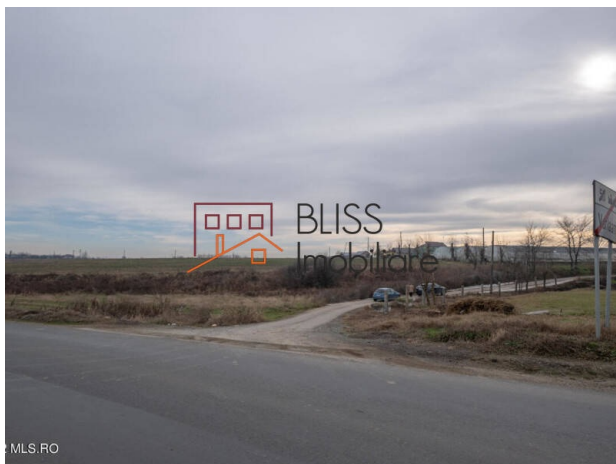

120.000 EUR
13 EUR / m²

Referinta web
#904007

<https://blissimobiliare.ro/teren-de-vanzare-adunatii-copaceni-904007> (<https://blissimobiliare.ro/teren-de-vanzare-adunatii-copaceni-904007>)

Descriere

ADUNATII COPACENI - VARLAAM, TEREN INTRAVILAN CONSTRUCTII, 9868 MP! Acces optim din soseaua principala, zona cu potential, in dezvoltare. Teren ideal pentru dezvoltare rezidentiala, cu acces imediat in DN 5 si acces rapid spre A0, zona de urbanism L1. Forma neregulata, plan ondulat. Curent la limita de proprietate.