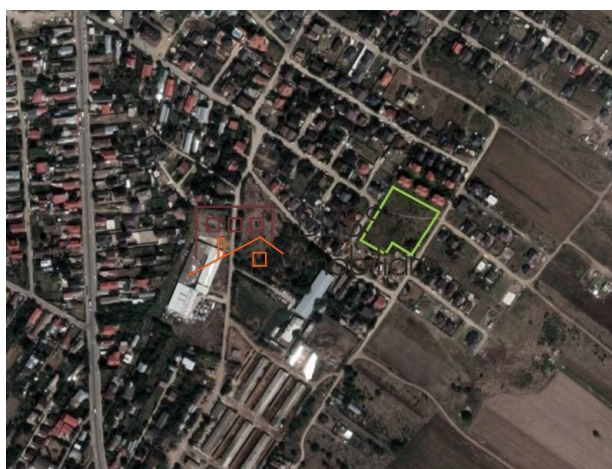

320.000 EUR
81 EUR / m²

Referinta web
#904841

<https://blissimobiliare.ro/teren-de-vanzare-comuna-berceni-904841> (<https://blissimobiliare.ro/teren-de-vanzare-comuna-berceni-904841>)

Descriere

BLISS Imobiliare vă prezintă un teren intravilan, situat în Comuna Berceni, într-o zonă în plină dezvoltare rezidențială-Vasile Goldis.

Oportunitate excelentă pentru dezvoltare si investiții imobiliare.

Terenul este situat la doar 6 minute de extinderea propusă a conexiunii de Metrou Magistrala 2.

Având o suprafață de 3.941mp, terenul are două deschideri la strada de 55 ml, respectiv 34 ml.

Bulevardul 1 Mai se află la doar la 550 m distanță. In imediata vecinatate veti gasi Scoala nr. 1 si Gradinita nr. 1 (cu program prelungit), magazine si transport public (autobuzul principal din Berceni si statie de maxi taxi)

<https://goo.gl/maps/EcPb2hBFkGwXApfj7> (<https://goo.gl/maps/EcPb2hBFkGwXApfj7>)

Detalii teren

Tipul de teren	Teren intravilan
Suprafața	3.941 m ²
Deschideri la stradă	
Tipul de drum	Pietruit
Zona protejată	Nu