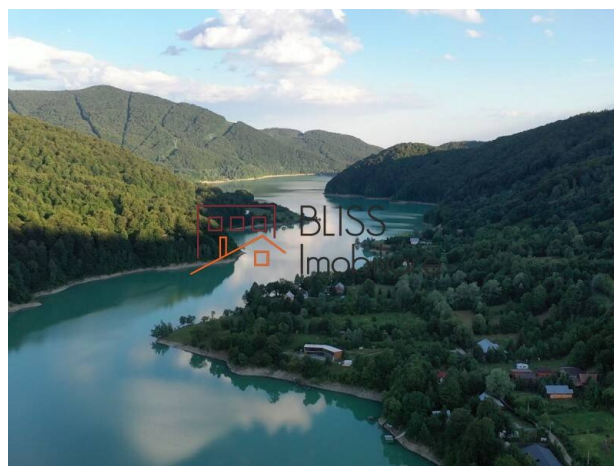

Referinta web
#904846

<https://blissimobiliare.ro/teren-de-vanzare-tesila-904846> (<https://blissimobiliare.ro/teren-de-vanzare-tesila-904846>)

Descriere

Teren pe malul lacului Paltinu, într-o zona retrasa, înconjurata de natura si lipsita de surse de poluare si de

degradare a mediului înconjurator.

Avantaje si facilitati:

- La doar 1 ora si 30 min distanta de Bucuresti si 1 ora de Brasov
- Acces direct la apele smarald ale Lacului Paltinu
- La doar 5 minute de mers pe jos de Atra Doftana si Mira Resort
- Utilitatile la fata locului, trebuie doar sa incepeti si va construiti viitoarea casa
- La doar 10 minute cu masina de supermarketuri, farmacii, brutarii, situate in satul Valea Doftanei.
- Acces la o multime de activitati montane: trasee montane, ciclism, caiac, pescuit, vânatoare, plimbari cu atv, calarie si off-road.
- La doar 30 de minute cu masina de pârtiile de schi Sinaia
- Închirierea proprietatii dumneavoastra ar putea sa genereze un ROI de 13%.

Detalii teren

Tipul de teren	Teren intravilan
Suprafața	1.167 m ²
Coeficientul de utilizare	0,5
Procent de ocupare	20%
Deschideri la stradă	16 m
Tipul de drum	Asfaltat

Locație

Poze