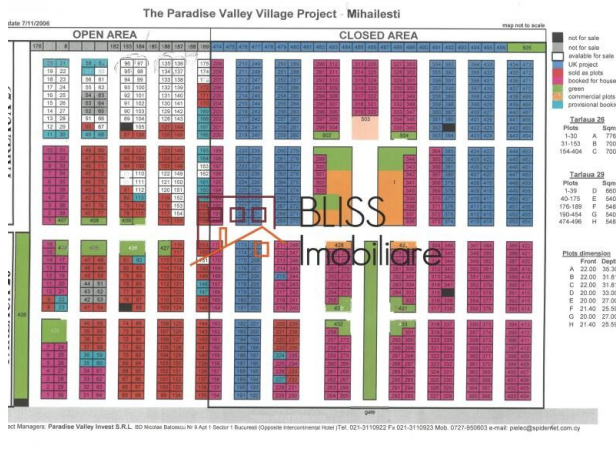

## Land 540 m<sup>2</sup>;

Mihailesti, Mihailesti, Judetul Giurgiu, Romania

**15,660 EUR**  
**29 EUR / m<sup>2</sup>**

Web Reference  
**#905209**

<https://blissimobiliare.ro/en/land-for-sale-mihailesti-mihailesti-judetul-giurgiu-romania-905209>  
(<https://blissimobiliare.ro/en/land-for-sale-mihailesti-mihailesti-judetul-giurgiu-romania-905209>)

### Land details

**Land type** Constructible land

**Size** 540 m<sup>2</sup>

**Road type** Concrete

**Protected area** No

### Location