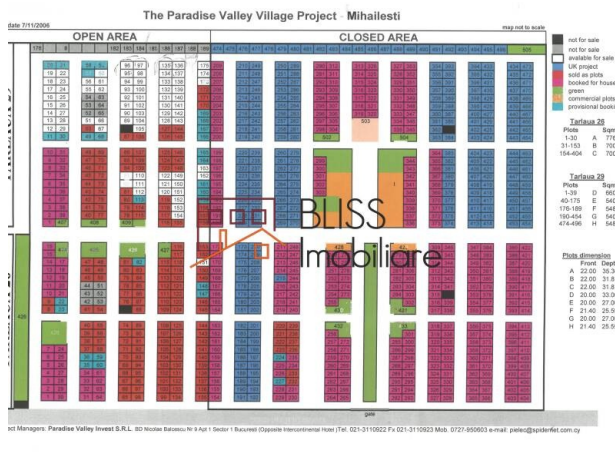

Referinta web
#905209

<https://blissimobiliare.ro/teren-de-vanzare-mihailesti-905209> (<https://blissimobiliare.ro/teren-de-vanzare-mihailesti-905209>)

Descriere

Teren intravilan 540mp Paradise Valley Village Mihailesti

Detalii teren

Tipul de teren	Teren intravilan
Suprafața	540 m ²
Tipul de drum	Betonat
Zona protejată	Nu

Utilități

💡 Electricitate

🚰 Apă

🔥 Gaze

🚰 Canalizare

📶 Telecomunicații

Locație

Poze