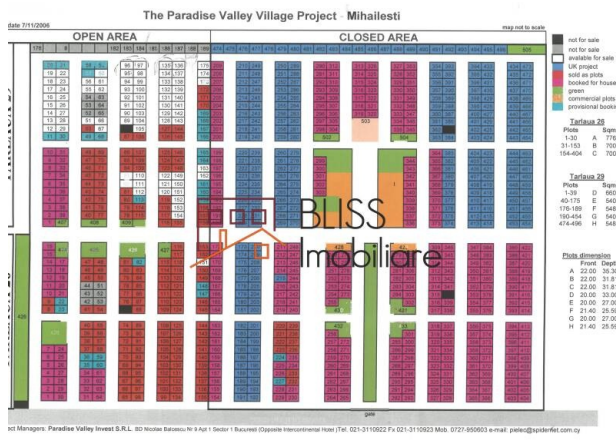

Referinta web
#905212

<https://blissimobiliare.ro/teren-de-vanzare-mihailesti-905212> (<https://blissimobiliare.ro/teren-de-vanzare-mihailesti-905212>)

Descriere

Teren intravilan 535mp Paradise Valley Village Mihailesti

Detalii teren

Tipul de teren	Teren intravilan
Suprafața	535 m ²
Tipul de drum	Betonat
Zona protejată	Nu

Utilități

💡 Electricitate

🚰 Apă

🔥 Gaze

🚰 Canalizare

📶 Telecomunicații

Locație

Poze