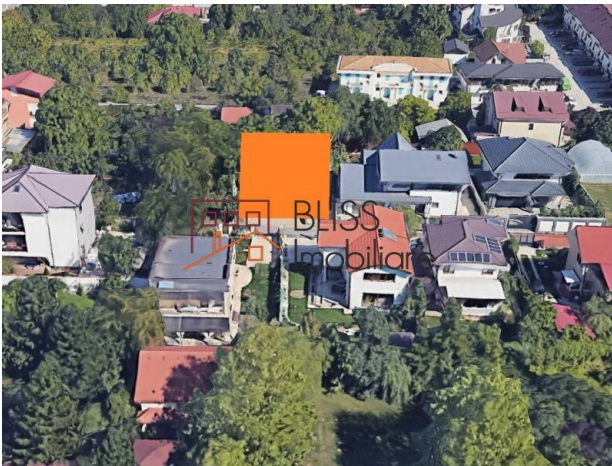

Isfahan Doekhie

+40 729 896 897

contact@blissimobiliare.ro
(mailto:contact@blissimobiliare.ro)

Updated on 21 June 2024

Land 750 m²;

Pipera, Bucharest / Ilfov

229,000 EUR
305 EUR / m²

Web Reference
#905844