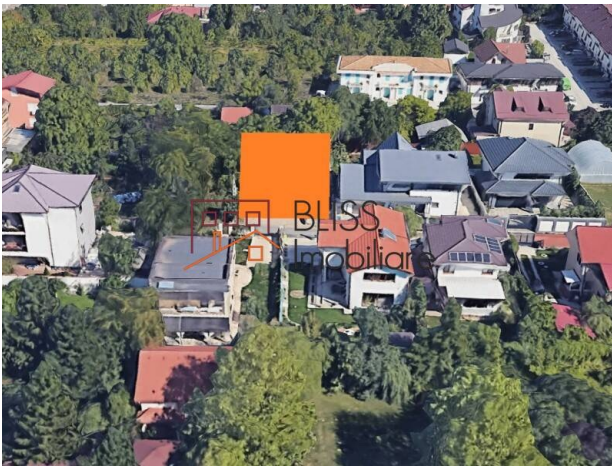

Isfahan Doekhie

+40 729 896 897

contact@blissimobiliare.ro
(mailto:contact@blissimobiliare.ro)

Actualizat pe data de 21 June 2024

Teren 750 m²;

Pipera, Bucuresti / Ilfov

229.000 EUR
305 EUR / m²

Referinta web
#905844

<https://blissimobiliare.ro/teren-de-vanzare-iancu-nicolae-pipera-905844>
(<https://blissimobiliare.ro/teren-de-vanzare-iancu-nicolae-pipera-905844>)

Descriere

Teren intravilan de 750 mp in Pipera pe langa Drumul Bisericii. cu deschidere 25 m.

Ideal pentru construirea a doua case cuplate , doua case individuale sau a unei CASE cu P+2E

Utilitati - apa, canalizare, electricitate, gaze naturale, asfalt, iluminat stradal etc.

Zona linistita si cu un acces facil catre zonele comerciale, scoli si gradinite .