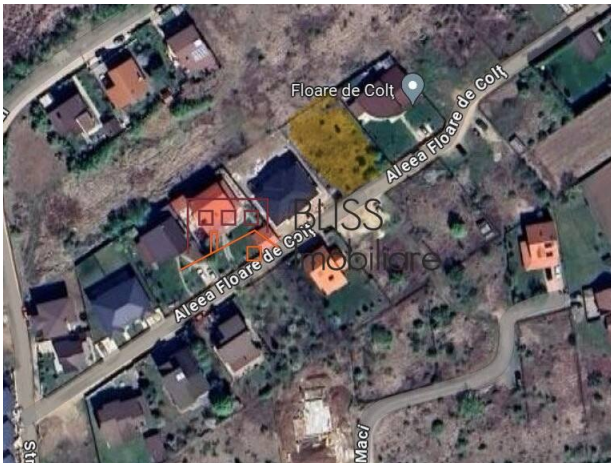

Isfahan Doekhie

+40 729 896 897

contact@blissimobiliare.ro

(mailto:contact@blissimobiliare.ro)

Updated on 22 April 2026

Land 800 m²;

Corbeanca Petresti, Bucharest / Ilfov

89,600 EUR
112 EUR / m²

Web Reference
#905934

<https://blissimobiliare.ro/en/land-for-sale-corbeanca-bucharest-ilfov-905934>
(<https://blissimobiliare.ro/en/land-for-sale-corbeanca-bucharest-ilfov-905934>)

Land details

Land type	Constructible land
Size	800 m ²
Street openings	24 m