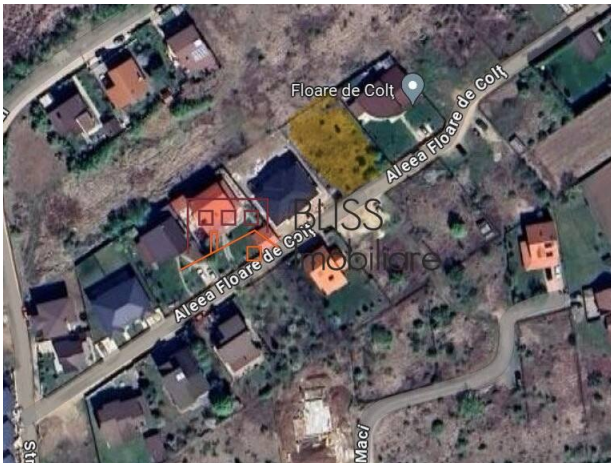

Isfahan Doekhie

+40 729 896 897

contact@blissimobiliare.ro

(<mailto:contact@blissimobiliare.ro>)

Updated on 22 June 2026

Land 800 m²;

Corbeanca Petresti, Bucharest / Ilfov

89,600 EUR
112 EUR / m²

Web Reference
#905934

<https://blissimobiliare.ro/en/land-for-sale-corbeanca-bucharest-ilfov-905934>
(<https://blissimobiliare.ro/en/land-for-sale-corbeanca-bucharest-ilfov-905934>)

Land details

Land type	Constructible land
Size	800 m ²
Street openings	24 m