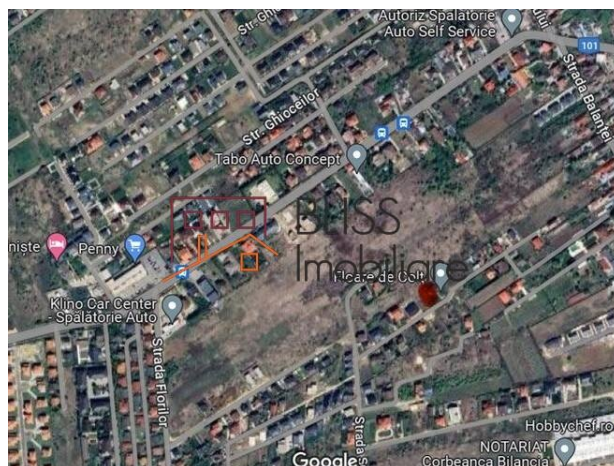

Isfahan Doekhie

+40 729 896 897

contact@blissimobiliare.ro

(<mailto:contact@blissimobiliare.ro>)

Actualizat pe data de 13 May 2026

Teren 800 m²;

Corbeanca Petresti, Bucuresti / Ilfov

89.600 EUR
112 EUR / m²

Referinta web
#905934

<https://blissimobiliare.ro/teren-de-vanzare-corbeanca-905934> (<https://blissimobiliare.ro/teren-de-vanzare-corbeanca-905934>)

Descriere

Teren intravilan in Corbeanca, Sat Petresti, cu suprafata de 800 mp si deschidere la strada de 24 m.

Gazele si electricitatea sunt la indemana.

La doar 15 min de mers pe jos fata de mijloace de transport, la 5 minute cu masina de DN.

In apropiere sunt magazine precum: Profi, Hornbach, Mega Image.

Detalii teren

Tipul de teren	Teren intravilan
Suprafața	800 m ²
Deschideri la stradă	24 m

Utilități

🔌 Electricitate

🔥 Gaze

Locație