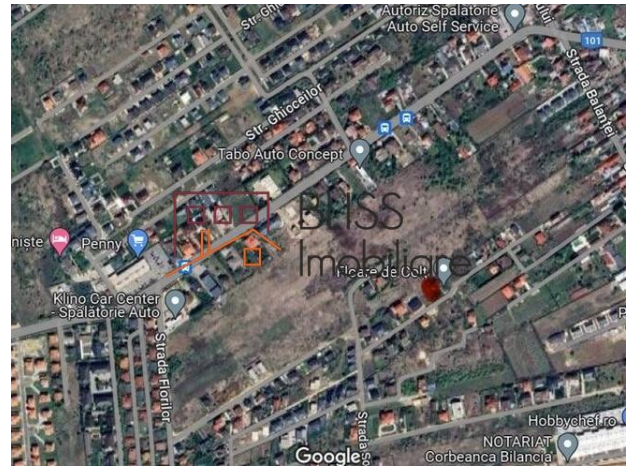

## Teren 800 m<sup>2</sup>;

Corbeanca Petresti, Bucuresti / Ilfov

**89.600 EUR**  
**112 EUR / m<sup>2</sup>**

Referinta web  
**#905934**

<https://blissimobiliare.ro/teren-de-vanzare-corbeanca-905934> (<https://blissimobiliare.ro/teren-de-vanzare-corbeanca-905934>)

### Descriere

Teren intravilan in Corbeanca, Sat Petresti, cu suprafata de 800 mp si deschidere la strada de 24 m.

Gazele si electricitatea sunt la indemana.

La doar 15 min de mers pe jos fata de mijloace de transport, la 5 minute cu masina de DN.

In apropiere sunt magazine precum: Profi, Hornbach, Mega Image.

## Locație