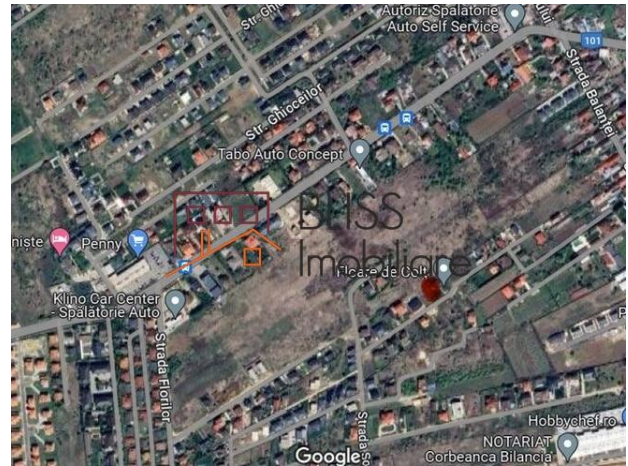

Isfahan Doekhie

+40 729 896 897

contact@blissimobiliare.ro

(<mailto:contact@blissimobiliare.ro>)

Actualizat pe data de 2 June 2026

Teren 800 m²;

Corbeanca Petresti, Bucuresti / Ilfov

89.600 EUR
112 EUR / m²

Referinta web
#905934

<https://blissimobiliare.ro/teren-de-vanzare-corbeanca-905934> (<https://blissimobiliare.ro/teren-de-vanzare-corbeanca-905934>)

Descriere

Teren intravilan in Corbeanca, Sat Petresti, cu suprafata de 800 mp si deschidere la strada de 24 m.

Gazele si electricitatea sunt la indemana.

La doar 15 min de mers pe jos fata de mijloace de transport, la 5 minute cu masina de DN.

In apropiere sunt magazine precum: Profi, Hornbach, Mega Image.

Detalii teren

Tipul de teren	Teren intravilan
Suprafața	800 m ²
Deschideri la stradă	24 m

Utilități

🔌 Electricitate

🔥 Gaze

Locație