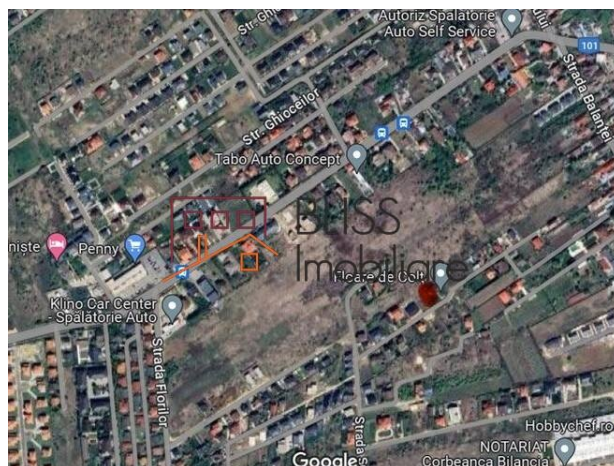

Isfahan Doekhie

+40 729 896 897

contact@blissimobiliare.ro

(mailto:contact@blissimobiliare.ro)

Actualizat pe data de 22 June 2026

Teren 800 m²;

Corbeanca Petresti, Bucuresti / Ilfov

89.600 EUR
112 EUR / m²

Referinta web
#905934

<https://blissimobiliare.ro/teren-de-vanzare-corbeanca-905934> (<https://blissimobiliare.ro/teren-de-vanzare-corbeanca-905934>)

Descriere

Teren intravilan in Corbeanca, Sat Petresti, cu suprafata de 800 mp si deschidere la strada de 24 m.

Gazele si electricitatea sunt la indemana.

La doar 15 min de mers pe jos fata de mijloace de transport, la 5 minute cu masina de DN.

In apropiere sunt magazine precum: Profi, Hornbach, Mega Image.

Detalii teren

Tipul de teren	Teren intravilan
Suprafața	800 m ²
Deschideri la stradă	24 m

Utilități

🔌 Electricitate

🔥 Gaze

Locație